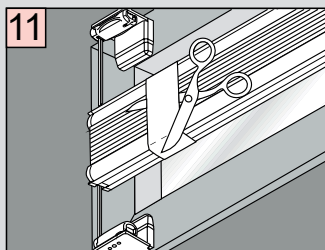

Montageanleitung VS2

Befestigungsart: Winkel

Montageanleitung VS2

Befestigungsart: Winkel

- 2,2 mm x
- 2,0 mm x
- 1,5 mm x

Demontage