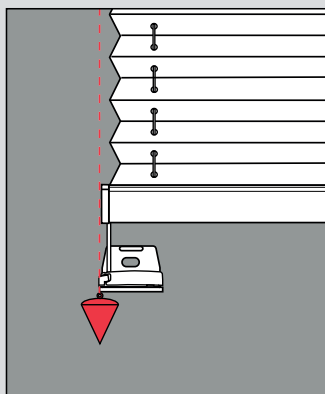

Montageanleitung VS2

Befestigungsart: Winkel

Montageanleitung VS2

Befestigungsart: Winkel

- 2,2 mm x
- 2,0 mm x
- 1,5 mm x

Demontage