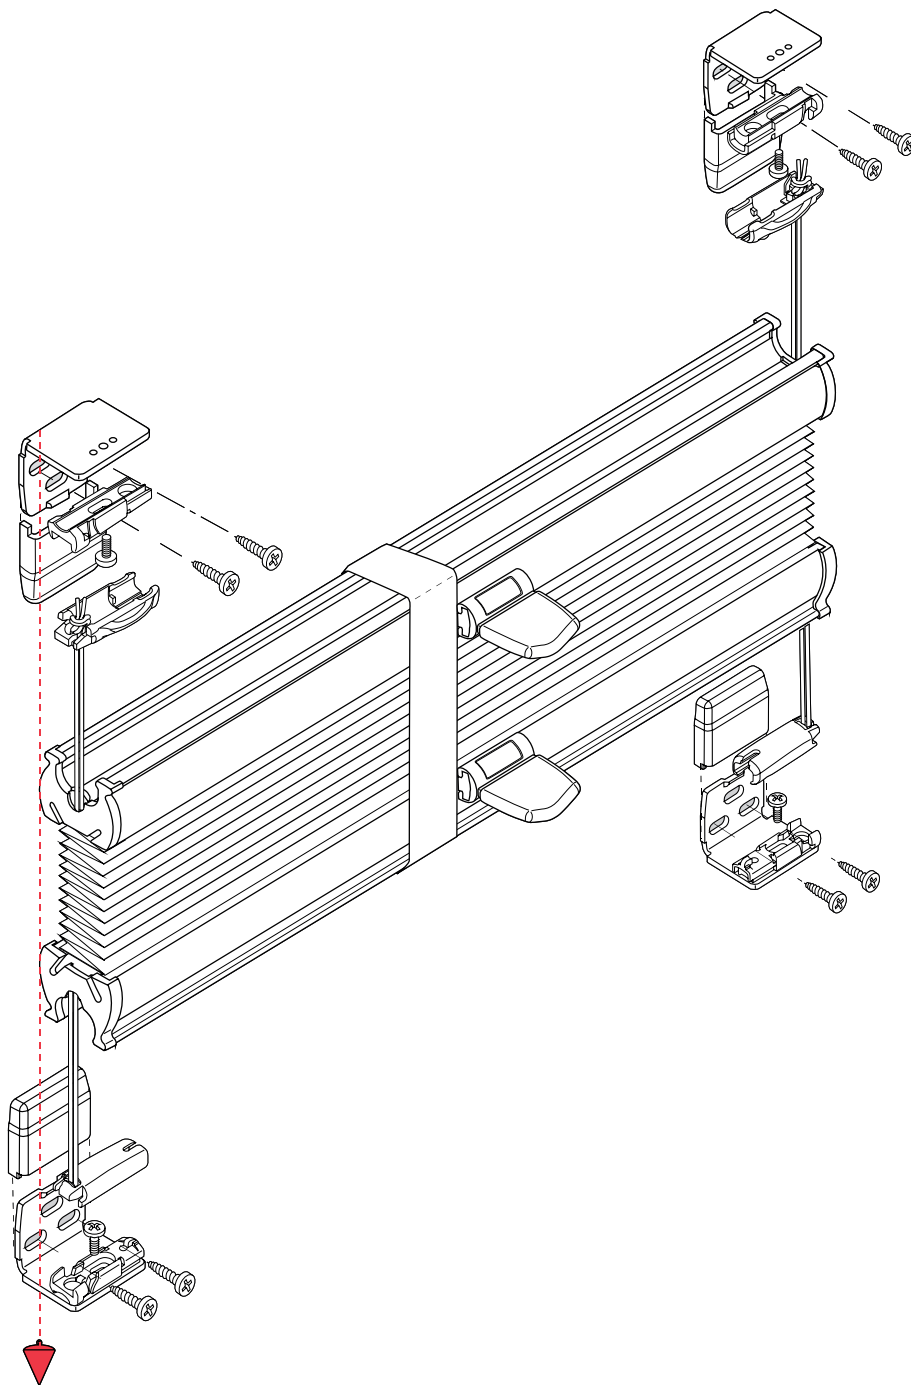

Montageanleitung VS2

Befestigungsart: Winkel

Montageanleitung VS2

Befestigungsart: Winkel

- 2,2 mm x
- 2,0 mm x
- 1,5 mm x

Demontage