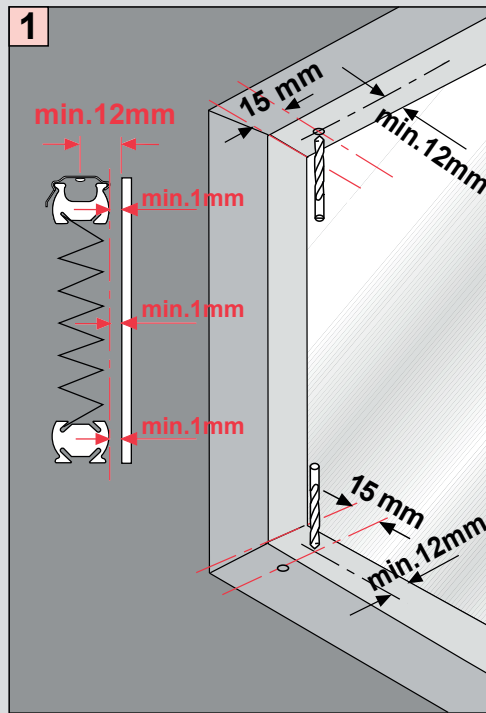

# Montageanleitung VS2

Befestigungsart: **Spannschuh**

**A**

**PLISSEE.de**

# Montageanleitung VS2

Befestigungsart: **Spannschuh**

-  2,2 mm x
-  2,0 mm x
-  1,5 mm x