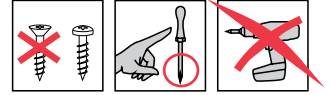

# Montageanleitung VS2

Befestigungsart: **Spannschuh**

**A**

**PLISSEE.de**

# Montageanleitung VS2

Befestigungsart: **Spannschuh**

-  2,2 mm x
-  2,0 mm x
-  1,5 mm x