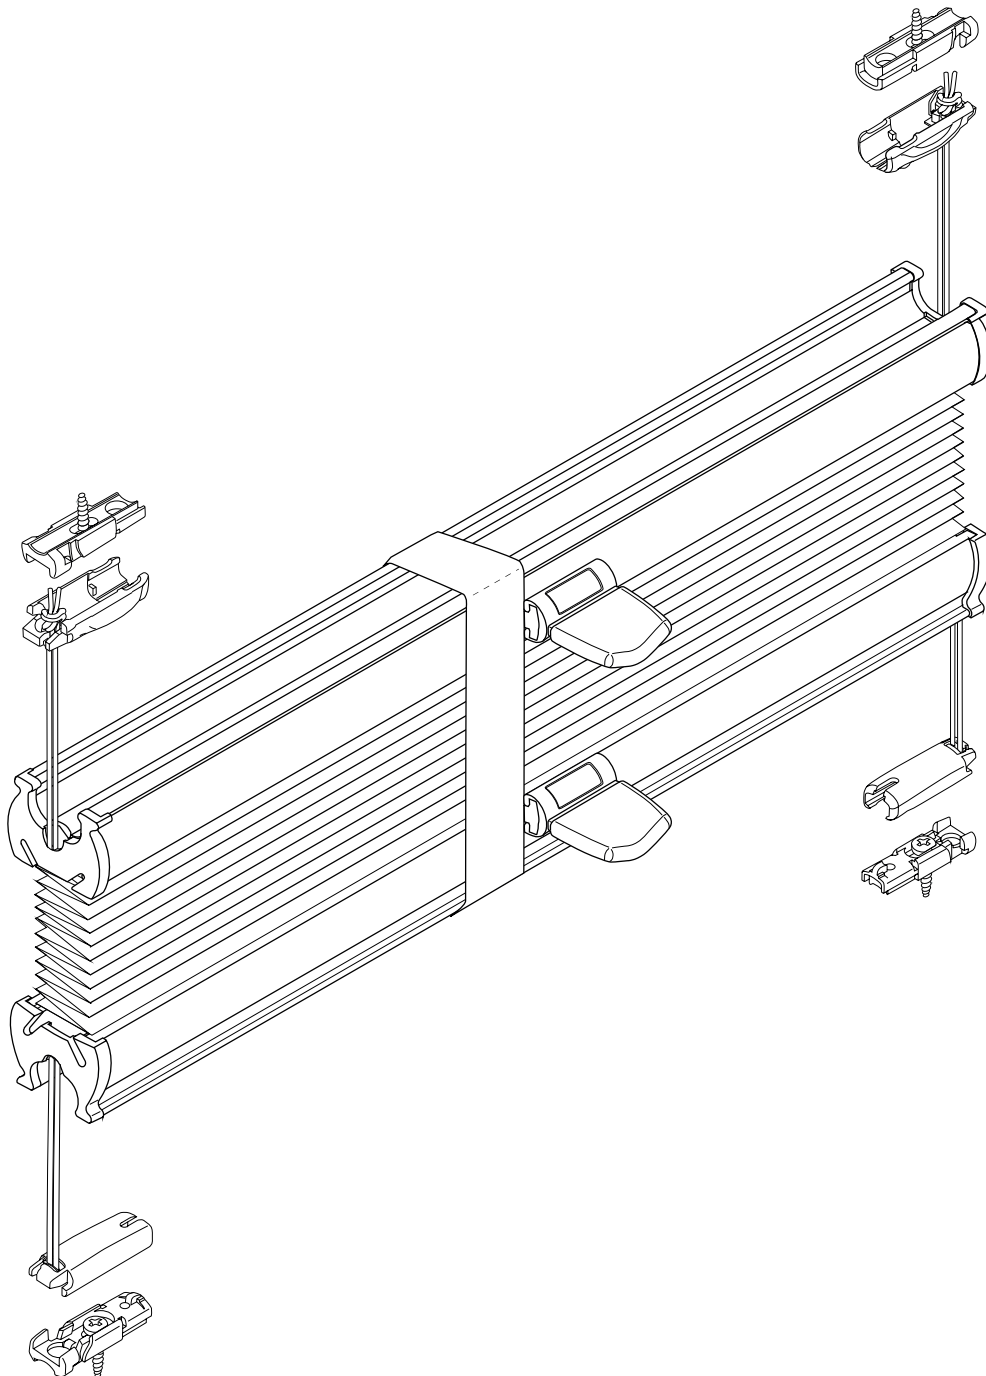

# Montageanleitung VS2

Befestigungsart: **Spannschuh**

**A**

**PLISSEE.de**

# Montageanleitung VS2

Befestigungsart: **Spannschuh**

-  2,2 mm x
-  2,0 mm x
-  1,5 mm x

## Demontage