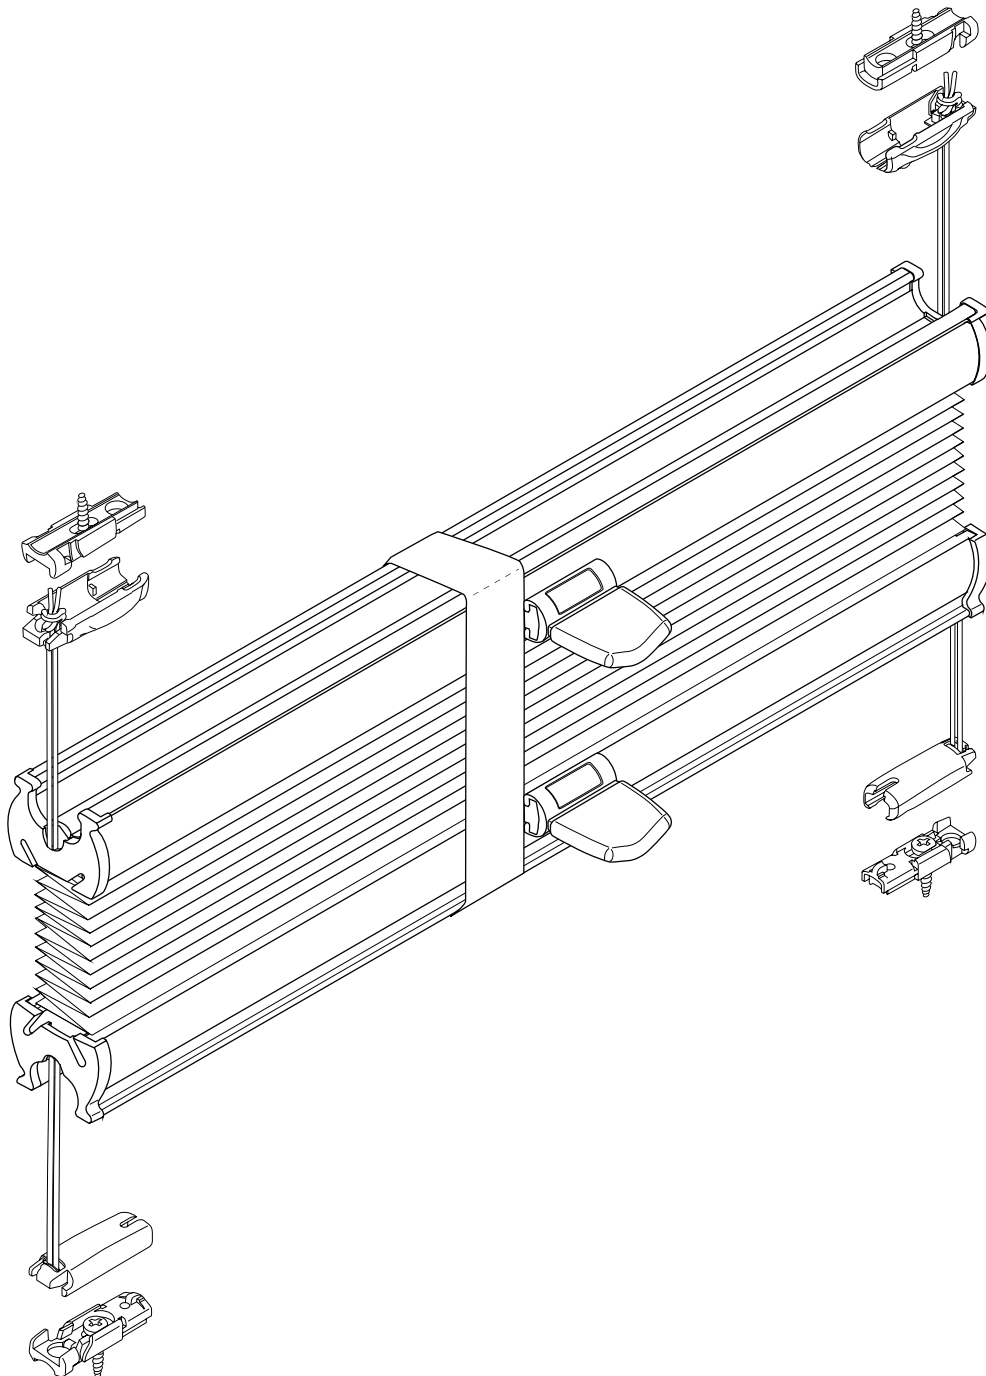

Montageanleitung VS2

Befestigungsart: **Spannschuh**

A

PLISSEE.de

Montageanleitung VS2

Befestigungsart: **Spannschuh**

-  2,2 mm x
-  2,0 mm x
-  1,5 mm x

Demontage