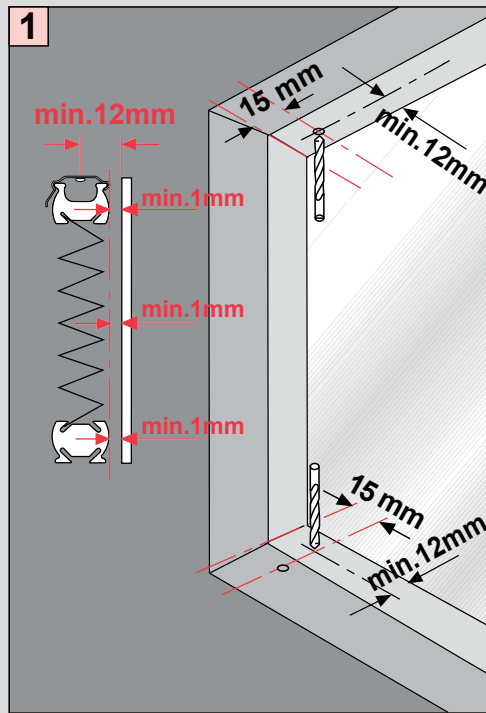

Montageanleitung VS2

Befestigungsart: **Spannschuh**

A

PLISSEE.de

Montageanleitung VS2

Befestigungsart: **Spannschuh**

-  2,2 mm x
-  2,0 mm x
-  1,5 mm x

Demontage