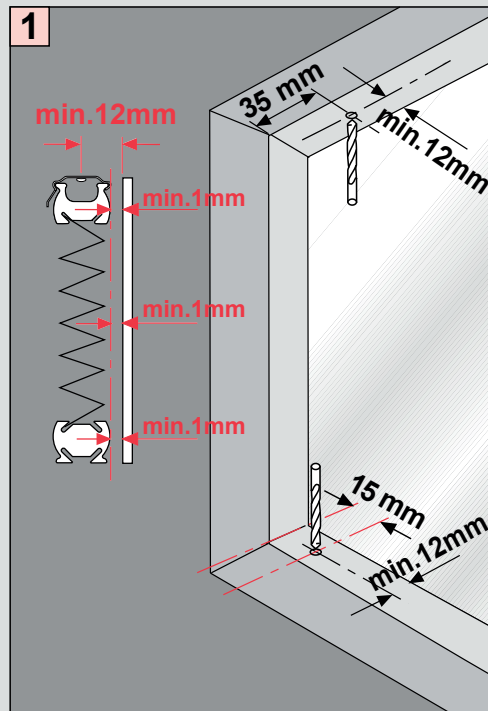

Montageanleitung VS1

Befestigungsart: **Spannschuh**

Montageanleitung VS1

Befestigungsart: **Spannschuh**

-  2,2 mm x
-  2,0 mm x
-  2,0 mm x
-  1,5 mm x

Demontage