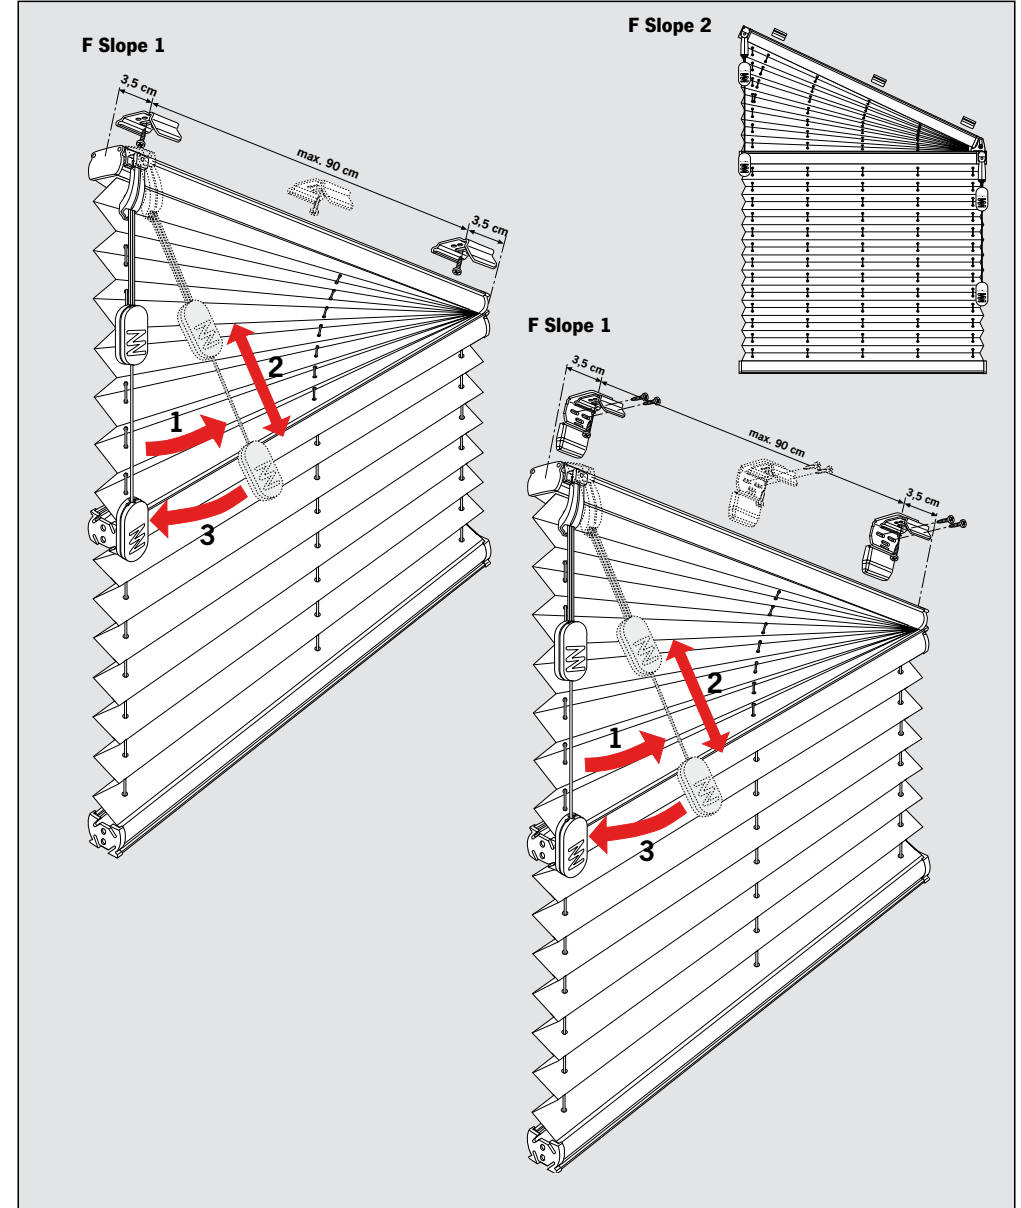

Cosiflor F Slope 1, F Slope 2

freihängend mit Schnurschloss
freehanging with cord lock
vrijhangend, met koordrem
à suspension libre avec arrêt de cordon
sospensione con bloccaggio corda
Свободновисящие с тормозом шнура

Wichtig! Bitte mit der Pflegeanleitung aufbewahren!
Important! Please keep together with care instructions!
Belangrijk! A.u.b. bij de gebruiksaanwijzing bewaren!
Important! Conserver ensemble avec les conseils d'entretien!
Importante! Conservare con le istruzioni per la manutenzione!
Важное указание! Просьба хранить вместе с руководством по уходу!

Zu Ihrer Sicherheit: Bitte Sicherheitshinweis beachten!
For your own safety: Please follow the safety instructions!
Neem dit veiligheidsvoorschrift a.u.b. in acht: Voor uw veiligheid!
Veuillez respecter la consigne de sécurité: Pour votre sécurité!
Rispettare le avvertenze sulla sicurezza: Per la vostra sicurezza!
просьба учесть информацию по безопасности:
Для Вашей безопасности!