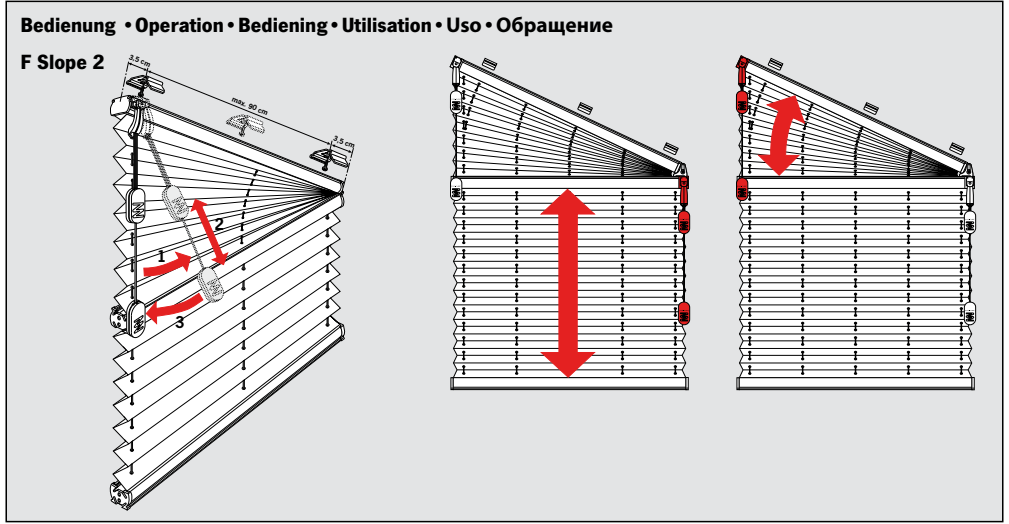

Cosiflor F Slope 1, F Slope 2

freihängend mit Schnurschloss
freehanging with cord lock
vrijhangend, met koordrem
à suspension libre avec arrêt de cordon
sospensione con bloccaggio corda
Свободновисящие с тормозом шнура

Wichtig! Bitte mit der Pflegeanleitung aufbewahren!
Important! Please keep together with care instructions!
Belangrijk! A.u.b. bij de gebruiksaanwijzing bewaren!
Important! Conserver ensemble avec les conseils d'entretien!
Importante! Conservare con le istruzioni per la manutenzione!
Важное указание! Просьба хранить вместе с руководством по уходу!

Zu Ihrer Sicherheit: Bitte Sicherheitshinweis beachten!
For your own safety: Please follow the safety instructions!
Neem dit veiligheidsvoorschrift a.u.b. in acht: Voor uw veiligheid!
Veuillez respecter la consigne de sécurité: Pour votre sécurité!
Rispettare le avvertenze sulla sicurezza: Per la vostra sicurezza!
просьба учесть информацию по безопасности:
Для Вашей безопасности!